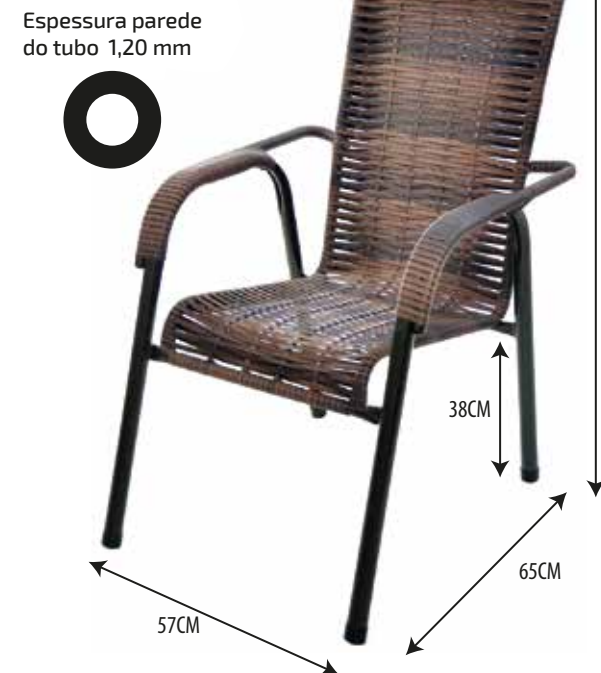

LINHA 3000 CADEIRA FIXA POLTRONA

Pintura: Ouro craqueado
Fibra ARGILA
Ref.: 3010

130 kg