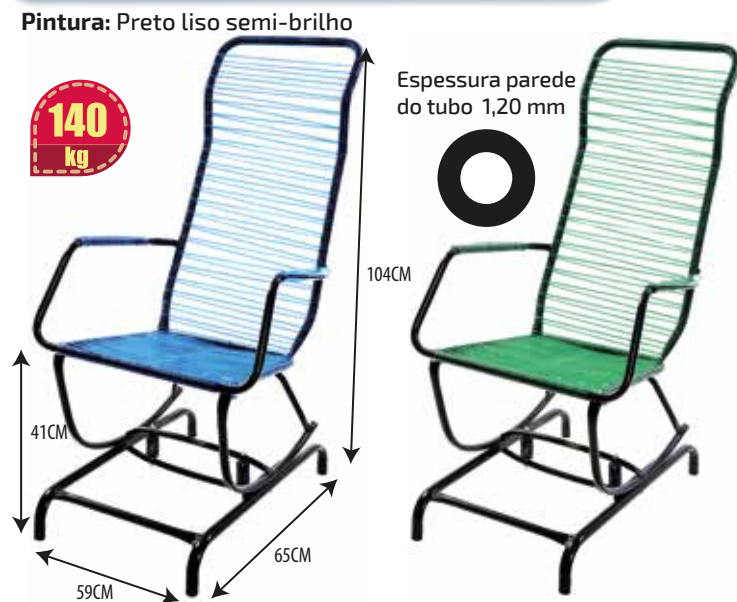

**LINHA 1000 CADEIRA DE BALANÇO TRADICIONAL COM CORDÃO**

140 kg

Cordão AZUL Ref.: 1001

Cordão VERDE Ref.: 1002

**LINHA 13000 CADEIRA FIXA TRADICIONAL**

130 kg

MOGNO Cód.: 24

MARROM Cód.: 23

**LINHA 6000 CADEIRA DE BALANÇO INFANTIL**

Cordão AZUL BEBÊ Ref.: 6005

**LINHA 1100 CADEIRA DE BALANÇO SERENA COM CORDÃO**

100 kg

Cordão VERMELHO Ref.: 1103

Cordão LILÁS Ref.: 1104

**LINHA 12000 CADEIRA FIXA COM CORDÃO**