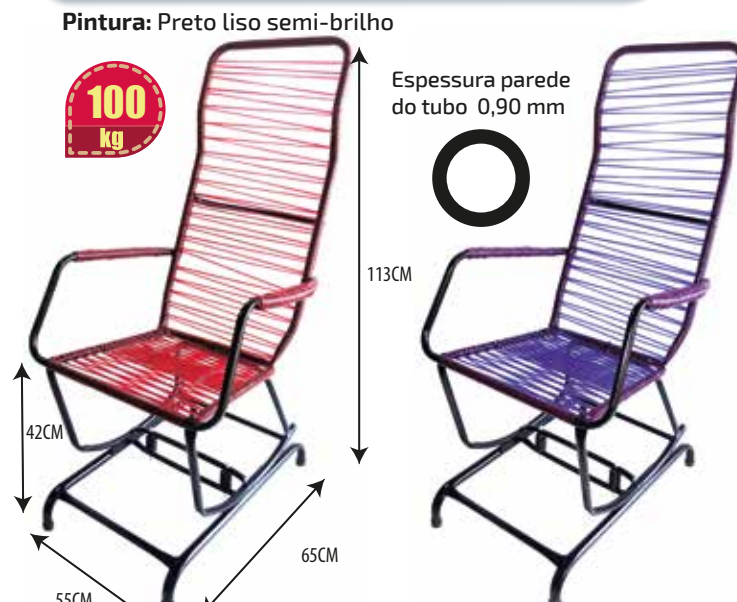

**LINHA 1000 CADEIRA DE BALANÇO TRADICIONAL COM CORDÃO**

140 kg

Cordão AZUL Ref.: 1001

Cordão VERDE Ref.: 1002

**LINHA 13000 CADEIRA FIXA TRADICIONAL**

130 kg

MOGNO Cód.: 24

MARROM Cód.: 23

**LINHA 6000 CADEIRA DE BALANÇO INFANTIL**

Cordão AZUL BEBÊ Ref.: 6005

**LINHA 1100 CADEIRA DE BALANÇO SERENA COM CORDÃO**

100 kg

Cordão VERMELHO Ref.: 1103

Cordão LILÁS Ref.: 1104

**LINHA 12000 CADEIRA FIXA COM CORDÃO**

130 kg

**LINHA 6000 CADEIRA FIXA INFANTIL**

Cordão ROSA BEBÊ Ref.: 6009

**LINHA 18000 CADEIRA FIXA DUQUESA**

130 kg

MOGNO Cód.: 24

MARROM Cód.: 23

**LINHA 17000 CADEIRA DE BALANÇO DAMA**