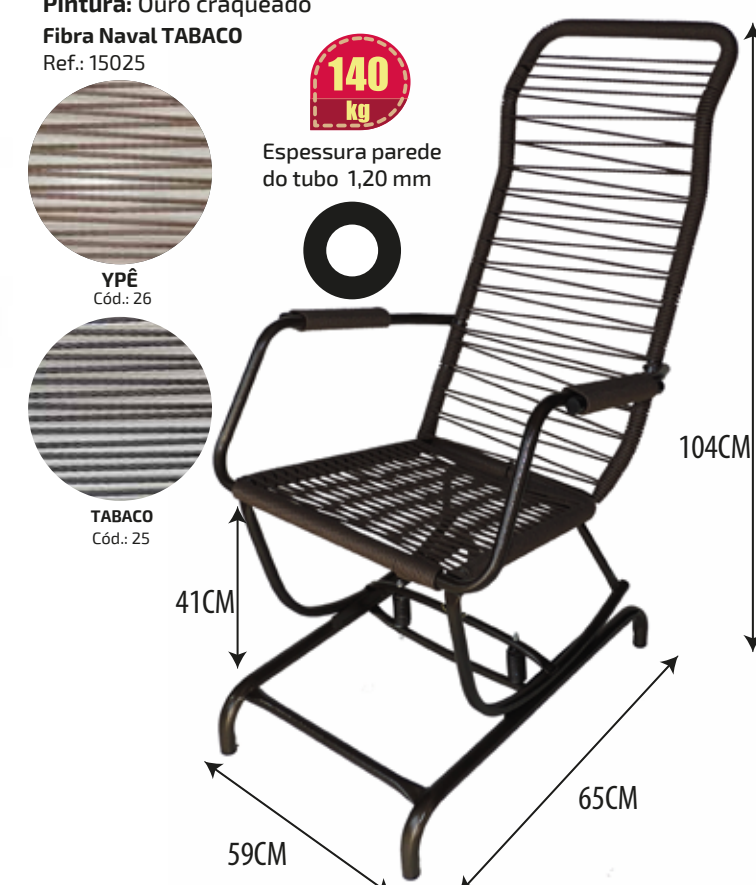

LINHA 15000 CADEIRA DE BALANÇO RAINHA

Pintura: Ouro craqueado
Fibra Naval TABACO
Ref.: 15025

140 kg