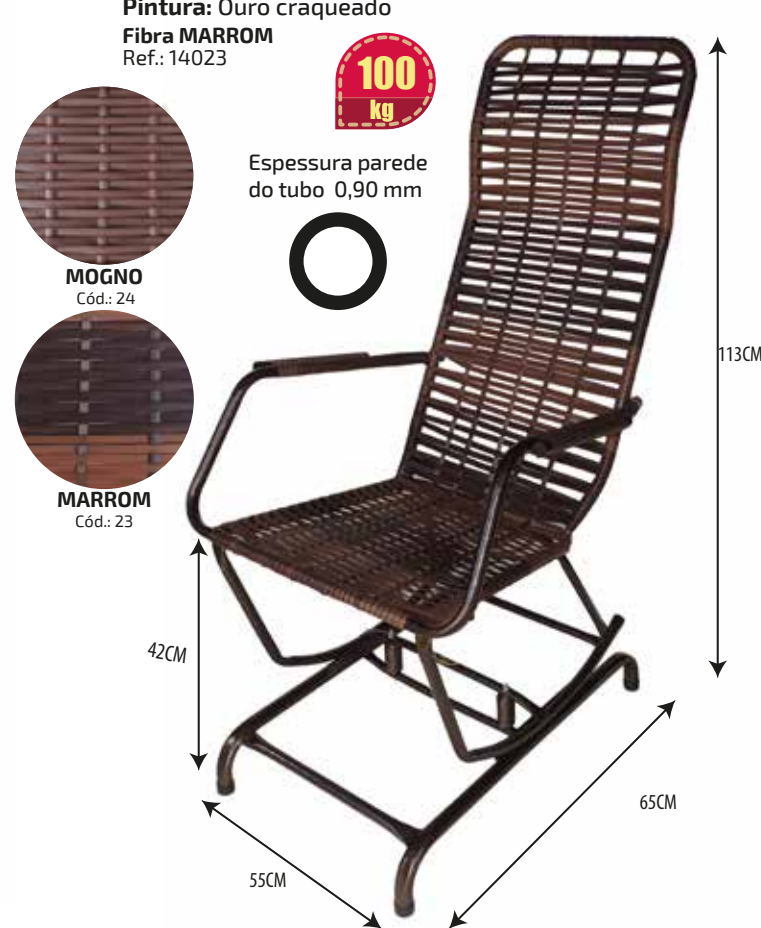

**LINHA 3000** CADEIRA FIXA POLTRONA

Pintura: Ouro craqueado  
Fibra ARGILA  
Ref.: 3010

130 kg

**LINHA 4000** CADEIRA NAMORADEIRA

Pintura: Ouro craqueado  
Fibra ARGILA  
Ref.: 4010

130 kg

**LINHA 15000** CADEIRA DE BALANÇO RAINHA

Pintura: Ouro craqueado  
Fibra Naval TABACO  
Ref.: 15025

140 kg

**LINHA 14000** CADEIRA DE BALANÇO SERENA COM FIBRA

Pintura: Ouro craqueado  
Fibra MARROM  
Ref.: 14023

100 kg

**LINHA 16000** CADEIRA FIXA IMPERATRIZ